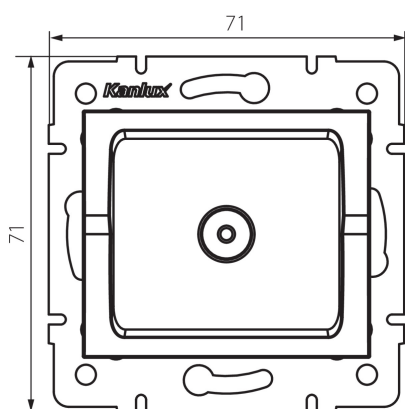

## 25216 LOGI 02-1300-043 sr

Anténní zásuvka typu TV koncová

### VŠEOBECNÉ ÚDAJE:

**Barva:** stříbrná

**Místo montáže:** k zabudování do zdi

**Šířka [mm]:** 71

**Výška [mm]:** 71

**Průměr montážní krabice:** 60

**Počet zásuvek:** 1

### TECHNICKÉ ÚDAJE:

**Materiál:** ABS

**Typ zásuvek:** anténní, typ TV koncová

**Plast:** ABS