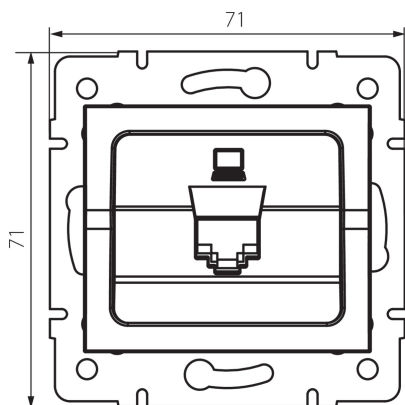

25226 LOGI 02-1390-043 sr

Datová zásuvka samostatná (RJ45Cat 5e Jack)

VŠEOBECNÉ ÚDAJE:

Barva: stříbrná

Místo montáže: k zabudování do zdi

Šířka [mm]: 71

Výška [mm]: 71

Průměr montážní krabice: 60

Počet zásuvek: 1

TECHNICKÉ ÚDAJE:

Materiál: ABS

Typ zásuvek: datová zásuvka RJ45 cat 5e

Plast: ABS