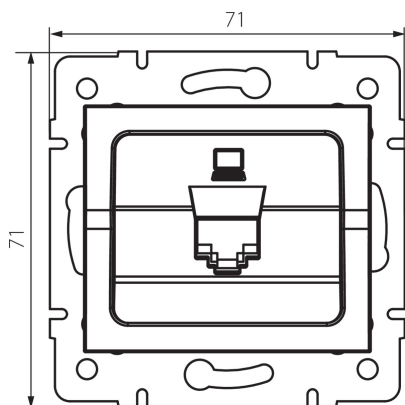

25227 LOGI 02-1400-043 sr

Datová zásuvka samostatná (RJ45Cat 6 Jack)

VŠEOBECNÉ ÚDAJE:

Barva: stříbrná

Místo montáže: k zabudování do zdi

Šířka [mm]: 71

Výška [mm]: 71

Průměr montážní krabice: 60

Počet zásuvek: 1

TECHNICKÉ ÚDAJE:

Materiál: ABS

Typ zásuvek: datová zásuvka RJ45 cat 6

Plast: ABS