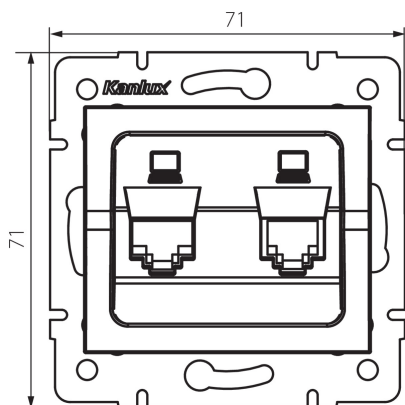

25229 LOGI 02-1420-043 sr

Dvojitá datová zásuvka - nezávislá (2xRJ45Cat 6 Jack)

VŠEOBECNÉ ÚDAJE:

Barva: stříbrná

Místo montáže: k zabudování do zdi

Šířka [mm]: 71

Výška [mm]: 71

Průměr montážní krabice: 60

Počet zásuvek: 2

TECHNICKÉ ÚDAJE:

Materiál: ABS

Typ zásuvek: dvojitá nezávislá počítačová zásuvka (2x rj45cat 6)

Plast: ABS