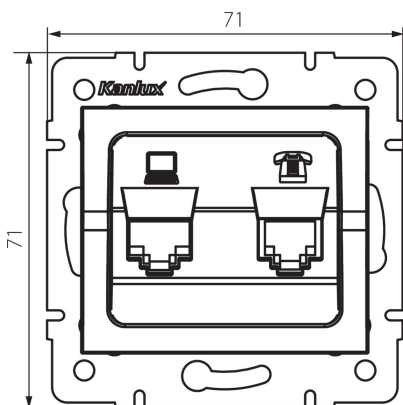

25231 LOGI 02-1440-043 sr

Zásuvka počítačová-telefonní (RJ45 Cat 6+RJ11)

VŠEOBECNÉ ÚDAJE:

Barva: stříbrná

Místo montáže: k zabudování do zdi

Šířka [mm]: 71

Výška [mm]: 71

Průměr montážní krabice: 60

Počet zásuvek: 2

TECHNICKÉ ÚDAJE:

Materiál: ABS

Typ zásuvek: zásuvka počítačová telefonní (RJ45 cat 6+RJ11)

Plast: ABS