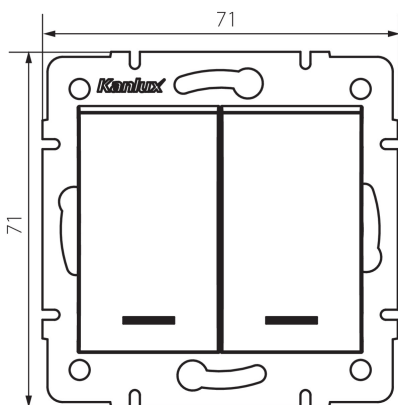

## 25248 LOGI 02-1023-141 gr

Dvojité tlačítko LED

### VŠEOBECNÉ ÚDAJE:

**Barva:** grafit

**Místo montáže:** k zabudování do zdi

**Podsvícení:** ano

**Šířka [mm]:** 71

**Výška [mm]:** 71

**Průměr montážní krabice:** 60

**Montážní hloubka:** 25

### TECHNICKÉ ÚDAJE:

**Jmenovité napětí [V]:** 250 AC

**Materiál:** ABS

**Materiál kontaktů:** CuZn70

**Typ svorky:** šroubová svorka

**Plast:** ABS

**Počet táhel:** 2

**Jmenovitý proud [AX]:** 10

**Stupeň krytí IP:** 20