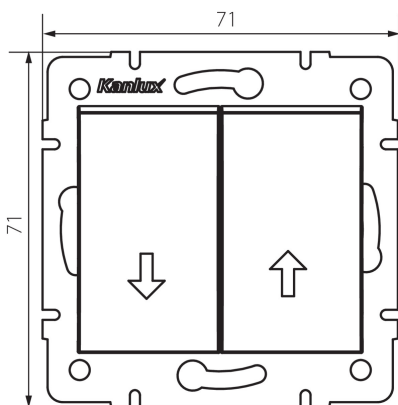

25255 LOGI 02-1100-141 gr

Žaluziový spínač

VŠEOBECNÉ ÚDAJE:

Barva: grafit

Místo montáže: k zabudování do zdi

Podsvícení: ne

Šířka [mm]: 71

Výška [mm]: 71

Průměr montážní krabice: 60

Montážní hloubka: 25

TECHNICKÉ ÚDAJE:

Jmenovité napětí [V]: 250 AC

Materiál: ABS

Materiál kontaktů: CuZn70

Typ svorky: šroubová svorka

Plast: ABS

Počet táhel: 2

Jmenovitý proud [AX]: 10

Stupeň krytí IP: 20