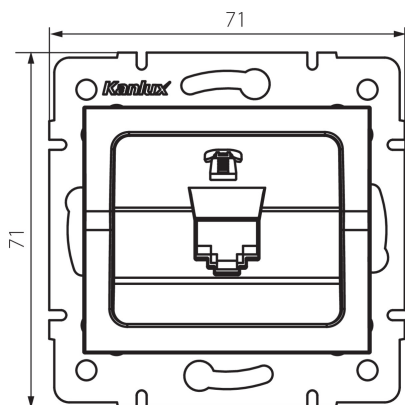

**25283** LOGI 02-1370-041 gr

Telefonní zásuvka samostatná (RJ11)

#### VŠEOBECNÉ ÚDAJE:

**Barva:** grafit

**Místo montáže:** k zabudování do zdi

**Šířka [mm]:** 71

**Výška [mm]:** 71

**Průměr montážní krabice:** 60

**Počet zásuvek:** 1

#### TECHNICKÉ ÚDAJE:

**Materiál:** ABS

**Typ zásuvek:** Samostatná telefonní RJ11

**Plast:** ABS