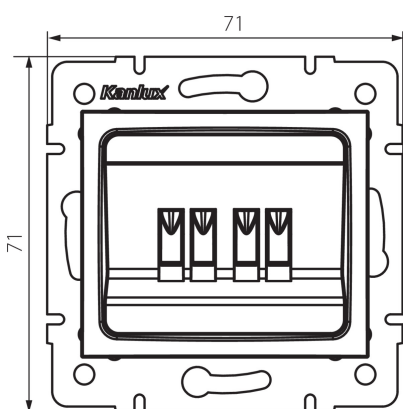

25292 LOGI 02-1820-041 gr

Reproduktorová zásuvka dvojitá

VŠEOBECNÉ ÚDAJE:

Barva: grafit

Místo montáže: k zabudování do zdi

Šířka [mm]: 71

Výška [mm]: 71

Průměr montážní krabice: 60

Počet zásuvek: 2

TECHNICKÉ ÚDAJE:

Materiál: ABS

Plast: ABS