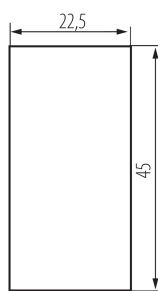

25311 BIURO 04-1070-102 bi

Łącznik krzyżowy

DANE OGÓLNE:

Kolor: biały

Miejsce montażu: slot 45x45

Podświetlanie: nie dotyczy

Szerokość [mm]: 22.5

Wysokość [mm]: 45

Głębokość montażu: 25

DANE TECHNICZNE:

Napięcie znamionowe [V]: 250 AC

Materiał: ABS

Rodzaj zacisku: zacisk śrubowy

Tworzywo: ABS

Liczba dźwigni: 1

Liczba modułów: 1