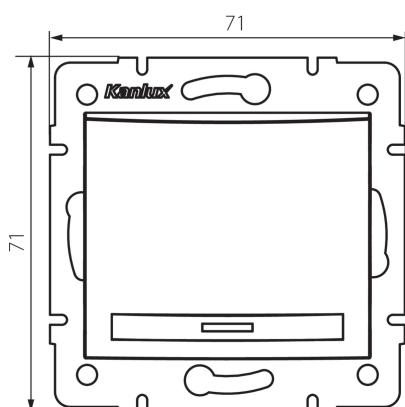

25365 DOMO 01-1021-250 sz

Tlačítko

VŠEOBECNÉ ÚDAJE:

Barva: šampaňská
Místo montáže: k zabudování do zdi
Podsvícení: nevztahuje se
Šířka [mm]: 71
Výška [mm]: 71
Průměr montážní krabice: 60
Montážní hloubka: 25

TECHNICKÉ ÚDAJE:

Jmenovité napětí [V]: 250 AC
Materiál: PC
Materiál kontaktů: CuSn94
Typ svorky: Rychlosvorka
Plast: PC
Počet táhel: 1
Jmenovitý proud [AX]: 10
Stupeň krytí IP: 20

DALŠÍ INFORMACE:

- Certifikát PZH: Číslo HK/K/1046/01/2017, platný do 20.12.2022