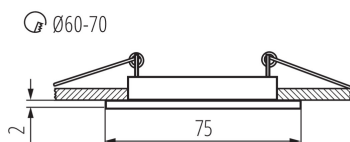

Stropní bodové svítidlo

Kanlux NAVI je rodina jednoduchých tvarů, různých bodových svítidel s velmi širokými možnostmi použití.

VŠEOBECNÉ ÚDAJE:

Barva: černá matná

Povinnost používání samostínících lamp: ano

Místo montáže: k zabudování do stropu

Místo použití: uvnitř

Minimální vzdálenost od osvětlovaného objektu: 0,5m

Vyměnitelný světelný zdroj: ano

Výrobek není určen pro montáž na normálně hořlavém povrchu: >35W

Výrobek není určen k pokrytí termoizolačním materiálem: ano

Zdroj světla v balení: ne

Výška [mm]: 26

Průměr [mm]: 75

Montážní otvor [mm]: Ø60-70

Délka vodiče [m]: 0.12

TECHNICKÉ ÚDAJE:

Jmenovité napětí [V]: 12 AC; 12 DC

Materiál korpusu: hliníková slitina

Typ přípojky: volné konce kabelů

Průřez kabelu [mm²]: 0.75

Regulace úhlu svítidla: chybějící

Stupeň krytí IP: 20