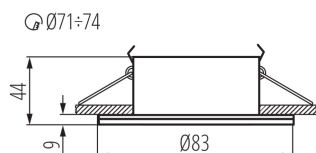

Stropní bodové svítidlo

IP
44/20

Vestavná bodová svítidla QULES, jsou jedny z nejoblíbenějších s vyšším krytím IP. Jsou ideální pro instalaci v koupelnách nebo jiných místech s vyšší vlhkostí.

VŠEOBECNÉ ÚDAJE:

Barva: chrome

Povinnost používání samostínících lamp: ano

Místo montáže: k zabudování do stropu

Místo použití: uvnitř i vně

Minimální vzdálenost od osvětlovaného objektu: 0,5m

Výrobek není určen k pokrytí termoizolačním materiálem: ano

Zdroj světla v balení: ne

Výška [mm]: 44

Průměr [mm]: 83

Montážní otvor [mm]: $\varnothing 71-74$

TECHNICKÉ ÚDAJE:

Jmenovité napětí [V]: 220-240 AC

Jmenovitá frekvence [Hz]: 50

Maximální výkon [W]: max 35

Třída ochrany před úrazem elektrickým proudem: II

Zdroj světla: PAR16

Patice: GU10

Rozsah okolních teplot, kterým může být výrobek vystaven [°C]: $-20 \div 35$

Materiál korpusu: hliníková slitina

Typ přípojky: šroubová svorkovnice

Regulace úhlu svítidla: chybějící

Stupeň krytí IP: 44/20