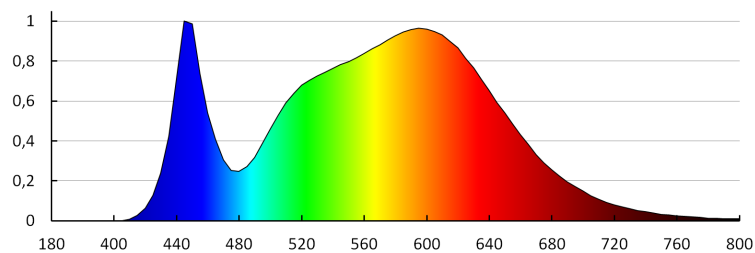

DALŠÍ INFORMACE:

- Certifikát PZH: Číslo B.BK.60112.0278.2023, platný do 6. listopadu 2028