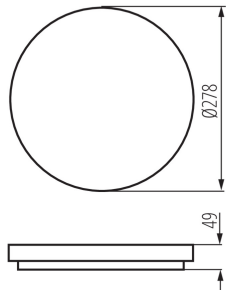

26441 VARSO LED 18W-NW-O

Stropní LED svítidlo