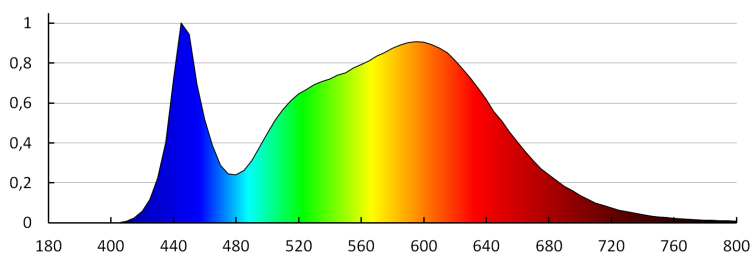

Stropní LED svítidlo

Doba nahřívání lampy [s]: ≤ 1

Doba zapálení lampy [s]: $\leq 0,5$

Stupeň krytí IP: 54

DALŠÍ INFORMACE:

- Certifikát PZH: Číslo B.BK.60112.0278.2023, platný do 6. listopadu 2028