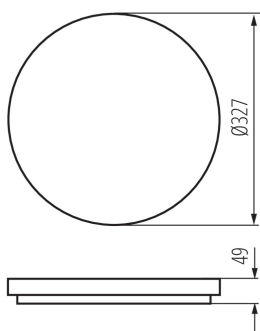

Stropní LED svítidlo

Kanlux VARSO LED je řada hermetických plafonů s integrovaným LED zdrojem světla. Stropní svítidla jsou nabízena ve dvou tvarech (kulatá a hranatá), v různých výkonech (18 W a 24 W) a dvou barvách světla (teplá a neutrální) – celkem máte na výběr až z osmi modelů. Mléčné stínidlo, kterým jsou svítidla vybavena, rovnoměrně rozptyluje světlo a neoslňuje.

VŠEOBECNÉ ÚDAJE:

Barva: bílá

Místo montáže: k usazení na strop

Místo použití: uvnitř i vně

Minimální vzdálenost od osvětlovaného objektu: 0,5m

Možnost spolupráce se stmívačem: ne

Výška [mm]: 49

Průměr [mm]: 327

Integrovaný LED zdroj světla: ano

TECHNICKÉ ÚDAJE:

Jmenovité napětí [V]: 220-240 AC

Jmenovitá frekvence [Hz]: 50

Maximální výkon [W]: 24

Třída ochrany před úrazem elektrickým proudem: II

Materiál difuzoru: plast

Typ diody: LED SMD

Světelný tok svítidla [lm]: 2280

Užitečný světelný tok světelného zdroje světla Φ_{use} [lm]: 2800

Užitečný světelný tok světelného zdroje světla Φ_{use} [lm]: v kouli (360°)

Barva světla: bílá

Náhradní teplota chromatičnosti [K]: 4000

Stálost barev v násobcích MacAdamovy elipsy: ≤ 6

Index podání barev: 80

Životnost [h]: 20000

Koeficient udržení světelného toku vůči ukončení nominální doby použitelnosti: L70B50

Počet cyklů zap/vyp: ≥ 20000

Úhel svícení [°]: 120

Světelná účinnost [lm/W]: 95

Rozsah okolních teplot, kterým může být výrobek vystaven [°C]: -20÷35

Materiál korpusu: plast

Typ přípojky: samosvorná svorkovnice

Rozsah průměrů používaných vodičů [mm²]: 0,5-2,5