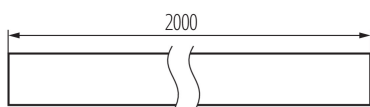

Hliníkový profil

Povrchový dekorativní osvětlovací profil

VŠEOBECNÉ ÚDAJE:

Barva: eloxovaný
Délka [mm]: 2000
Šířka [mm]: 20
Výška [mm]: 8

TECHNICKÉ ÚDAJE:

Materiál: hliníková slitina

PŘÍSLUŠENSTVÍ:

26572 SHADE C/D/E/I-FR

Matný difuzor pro hliníkový profil, 10 ks v balení, SHADE C/D/E/I-FR (26572)

26573 SHADE C/D/E/I-FR 2M

Matný difuzor pro hliníkový profil, 10 ks v balení, SHADE C/D/E/I-FR 2M (26573)

26574 SHADE C/D/E/I-W

Bílý difuzor pro hliníkový profil, 10 ks v balení, SHADE C/D/E/I-W (26574)

26575 SHADE C/D/E/I-W 2M

Bílý difuzor pro hliníkový profil, 10 ks v balení, SHADE C/D/E/I-W 2M (26575)