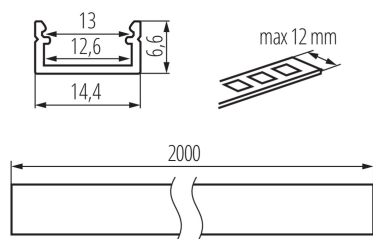

Hliníkový profil

Povrchový dekorativní osvětlovací profil

VŠEOBECNÉ ÚDAJE:

Barva: eloxovaný
Délka [mm]: 2000
Šířka [mm]: 14.4
Výška [mm]: 6.6

TECHNICKÉ ÚDAJE:

Materiál: hliníková slitina

PŘÍSLUŠENSTVÍ:

26564 SHADE J/K-FR Matný difuzor pro hliníkový profil, 10 ks v balení, SHADE J/K-FR (26564)

26566 SHADE J/K-FR 2m Matný difuzor pro hliníkový profil, 10 ks v balení, SHADE J/K-FR 2M (26566)

26565 SHADE J/K-W Bílý difuzor pro hliníkový profil, 10 ks v balení, SHADE J/K-W (26565)

26567 SHADE J/K-W 2m Bílý difuzor pro hliníkový profil, 10 ks v balení, SHADE J/K-W 2M (26567)