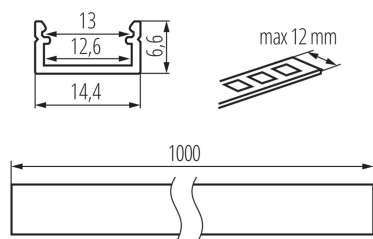

Hliníkový profil

Povrchový dekorativní osvětlovací profil

VŠEOBECNÉ ÚDAJE:

Barva: bílá

Délka [mm]: 1000

Šířka [mm]: 14.4

Výška [mm]: 6.6

TECHNICKÉ ÚDAJE: