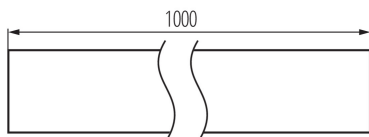

Hliníkový profil

Univerzální dekorativní osvětlovací profil

VŠEOBECNÉ ÚDAJE:

Barva: eloxovaný
Délka [mm]: 1000
Šířka [mm]: 12
Výška [mm]: 12

TECHNICKÉ ÚDAJE:

Materiál: hliníková slitina

PŘÍSLUŠENSTVÍ:

26568 SHADE B/F-FR Matný difuzor pro hliníkový profil, 10 ks v balení, SHADE B/F-FR (26568)