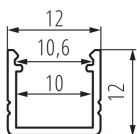

Hliníkový profil

Univerzální dekorativní osvětlovací profil

VŠEOBECNÉ ÚDAJE:

Barva: eloxovaný
Délka [mm]: 1000
Šířka [mm]: 12
Výška [mm]: 12

TECHNICKÉ ÚDAJE:

Materiál: hliníková slitina

PŘÍSLUŠENSTVÍ:

26568 SHADE B/F-FR Matný difuzor pro hliníkový profil, 10 ks v balení, SHADE B/F-FR (26568)