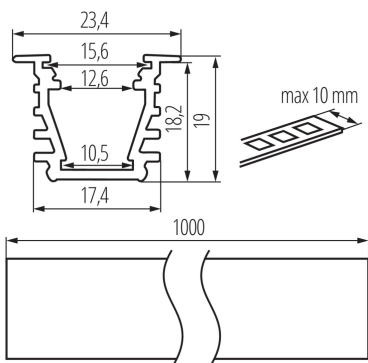

Hliníkový profil

Vestavný dekorativní osvětlovací profil

VŠEOBECNÉ ÚDAJE:

Barva: eloxovaný
Délka [mm]: 1000
Šířka [mm]: 23.4
Výška [mm]: 19

TECHNICKÉ ÚDAJE:

Materiál: hliníková slitina

PŘÍSLUŠENSTVÍ:

26572 SHADE C/D/E/I-FR