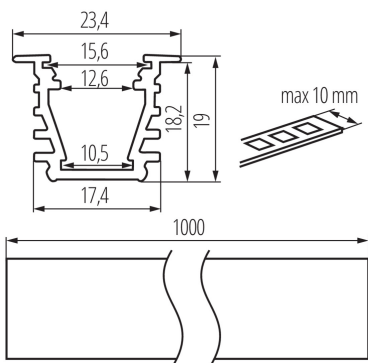

Hliníkový profil

Vestavný dekorativní osvětlovací profil

VŠEOBECNÉ ÚDAJE:

Barva: bílá

Délka [mm]: 1000

Šířka [mm]: 23.4

Výška [mm]: 19

TECHNICKÉ ÚDAJE:

Materiál: hliníková slitina

PŘÍSLUŠENSTVÍ:

26572 SHADE C/D/E/I-FR

Matný difuzor pro hliníkový profil, 10 ks v balení, SHADE C/D/E/I-FR (26572)

26573 SHADE C/D/E/I-FR 2M

Matný difuzor pro hliníkový profil, 10 ks v balení, SHADE C/D/E/I-FR 2M (26573)