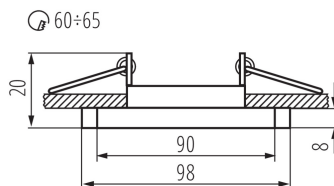

Ozdobný prsten-komponent svítidla

Široká nabídka modelů MORTA OCT vám umožní realizovat velmi originální aranžmá v každém interiéru. MORTA OCT splní očekávání všech, kteří ocení vysoce kvalitní produkty charakteristické atraktivním a originálním designem.

VŠEOBECNÉ ÚDAJE:

Barva: stříbrná

Povinnost používání samostínících lamp: ano

Místo montáže: k zabudování do stropu

Místo použití: uvnitř

Minimální vzdálenost od osvětlovaného objektu: 0,5m

dekorativní kroužek bez keramického držáku: ano

Vyměnitelný světelný zdroj: ano

Výrobek není určen k pokrytí termoizolačním materiálem: ano

Zdroj světla v balení: ne

Délka [mm]: 98

Šířka [mm]: 90

Výška [mm]: 20

Montážní otvor [mm]: Ø60-65

TECHNICKÉ ÚDAJE:

Jmenovité napětí [V]: 12 AC; 12 DC; 220-240 AC

Maximální výkon [W]: max 35

Třída ochrany před úrazem elektrickým proudem: II/III

Zdroj světla: MR16/PAR16

Patice: Gx5,3/GU10

Rozsah okolních teplot, kterým může být výrobek vystaven [°C]: 5÷25

Svítilno je určeno světelným zdrojům s energetickými třídami: A++,A+,A,B,C,D,E

Materiál korpusu: sklo

Regulace úhlu svítidla: chybějící

Stupeň krytí IP: 20