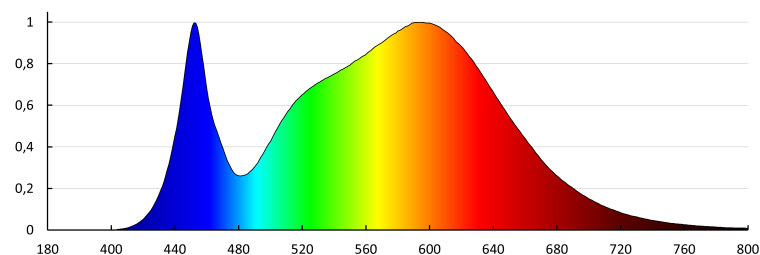

TECHNICKÉ ÚDAJE:

Jmenovité napětí [V]: 220-240 AC

Jmenovitá frekvence [Hz]: 50

Materiál: plast

Materiál difuzoru: plast

Zdroj světla: G45

Typ diody: LED SMD

Užitečný světelný tok světelného zdroje světla Φ_{use} [lm]: 806

Užitečný světelný tok světelného zdroje světla Φ_{use} [lm]: v kouli (360°)

Barva světla: bílá

Náhradní teplota chromatičnosti [K]: 4000

Stálost barev v násobcích MacAdamovy elipsy: 6

Index podání barev: 80

Jmenovitá životnost lampy [h]: 20000

Počet cyklů zap/vyp: ≥ 25000

Jmenovitý úhel záření [°]: 150

Jmenovitý proud zdroje [mA]: 50

Tvar světelného zdroje: kulka