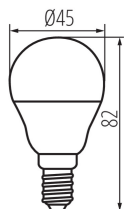

Světelný zdroj LED