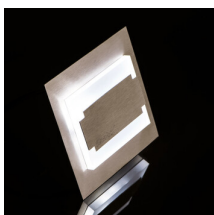

Schodišťové LED svítidlo

TERRA je moderní design spojený s atraktivním světelným efektem. Je to skvělý nápad pro osvětlení schodišť a chodeb. Unikátní konstrukce svítidla zaručuje rovnoměrné rozptýlení světla. Verze PIR je vybavena čidlem pohybu.

VŠEOBECNÉ ÚDAJE:

K zabudování do zdi: ano

Barva: bílá

Místo montáže: k zabudování do zdi

Místo použití: uvnitř

Minimální vzdálenost od osvětlovaného objektu: 0,1m

Možnost spolupráce se stmívačem: ne

Délka [mm]: 75

Třída ochrany před úrazem elektrickým proudem: III

Typ diody: LED SMD

Světelný tok [lm]: 13

Barva světla: teplá bílá

Náhradní teplota chromatičnosti [K]: 3000

Stálost barev v násobcích MacAdamovy elipsy: ≤6

Index podání barev: 80

Životnost [h]: 50000

Počet cyklů zap/vyp: ≥20000

Světelná účinnost [lm/W]: 16

Rozsah okolních teplot, kterým může být výrobek vystaven [°C]: 5÷25

Materiál korpusu: leštěná nerezová ocel, plast