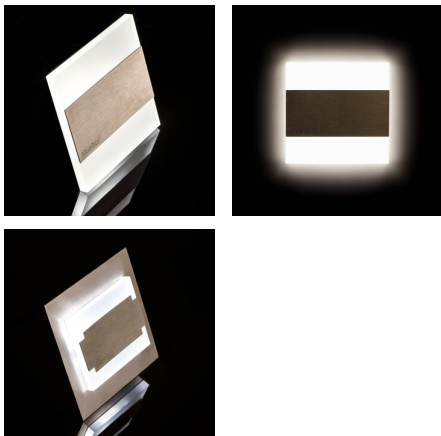

### Schodišťové LED svítidlo

TERRA je moderní design spojený s atraktivním světelným efektem. Je to skvělý nápad pro osvětlení schodišť a chodeb. Unikátní konstrukce svítidla zaručuje rovnoměrné rozptýlení světla. Verze PIR je vybavena čidlem pohybu.

#### VŠEOBECNÉ ÚDAJE:

**K zabudování do zdi:** ano

**Barva:** bílá

**Místo montáže:** k zabudování do zdi

**Místo použití:** uvnitř

**Minimální vzdálenost od osvětlovaného objektu:** 0,1m

**Možnost spolupráce se stmívačem:** ne