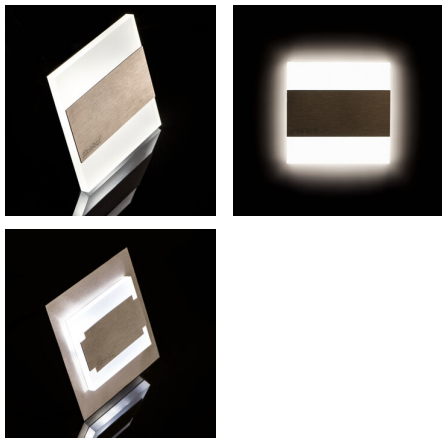

Schodišťové LED svítidlo

TERRA je moderní design spojený s atraktivním světelným efektem. Je to skvělý nápad pro osvětlení schodišť a chodeb nebo pro zvýraznění interiérového designu pokojů. Unikátní konstrukce svítidla zaručuje rovnoměrné rozptýlení světla. Verze PIR je vybavena čidlem pohybu. Čidlo detekuje pohyb/zapíná osvětlení bez ohledu na okolní intenzitu světla.

VŠEOBECNÉ ÚDAJE:

K zabudování do zdi: ano

Barva: černá

Místo montáže: k zabudování do zdi

Místo použití: uvnitř

Minimální vzdálenost od osvětlovaného objektu: 0,1m

Možnost spolupráce se stmívačem: ne

Délka [mm]: 75

Třída ochrany před úrazem elektrickým proudem: III

Typ diody: LED SMD

Světelný tok [lm]: 14

Barva světla: bílá

Náhradní teplota chromatičnosti [K]: 4000

Stálost barev v násobcích MacAdamovy elipsy: ≤6

Index podání barev: 80