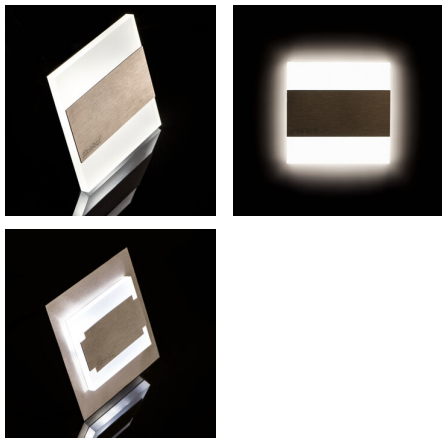

Schodišťové LED svítidlo

TERRA je moderní design spojený s atraktivním světelným efektem. Je to skvělý nápad pro osvětlení schodišť a chodeb nebo pro zvýraznění interiérového designu pokojů. Unikátní konstrukce svítidla zaručuje rovnoměrné rozptýlení světla. Verze PIR je vybavena čidlem pohybu. Čidlo detekuje pohyb/zapíná osvětlení bez ohledu na okolní intenzitu světla.

VŠEOBECNÉ ÚDAJE:

K zabudování do zdi: ano

Barva: černá

Místo montáže: k zabudování do zdi

Místo použití: uvnitř

Minimální vzdálenost od osvětlovaného objektu: 0,1m

Možnost spolupráce se stmívačem: ne

Délka [mm]: 75

Třída ochrany před úrazem elektrickým proudem: III

Typ diody: LED SMD

Světelný tok [lm]: 13

Barva světla: teplá bílá

Náhradní teplota chromatičnosti [K]: 3000

Stálost barev v násobcích MacAdamovy elipsy: ≤6

Index podání barev: 80

Životnost [h]: 50000

Počet cyklů zap/vyp: ≥20000

Světelná účinnost [lm/W]: 16

Rozsah okolních teplot, kterým může být výrobek vystaven [°C]: 5÷25

Materiál korpusu: leštěná nerezová ocel, plast