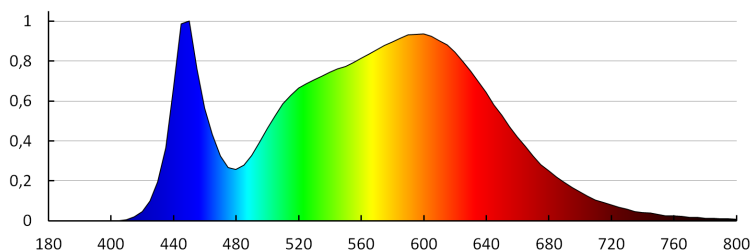

Stropní LED svítidlo

Typ čidla: mikrovlnný

Typ přípojky: samosvorná svorkovnice

Rozsah průměrů používaných vodičů [mm²]: 0,5-2,5

Doba činnosti čidla [sekunda-minuta]: 5-5

Doba nahřívání lampy [s]: ≤1

Doba zapálení lampy [s]: ≤0,5

Provozní kmitočet čidla [MHz]: 5,8

Detekční úhel čidla [°]: 360

Nastavení úrovně intenzity osvětlení, při níž čidlo detekuje pohyb [lx]: 2/10/50/off

Stupeň krytí IP: 54

Dosah čidla [m]: max 9

DALŠÍ INFORMACE:

- •
- Certifikát PZH: Číslo B.BK.60112.0278.2023, platný do 6. listopadu 2028