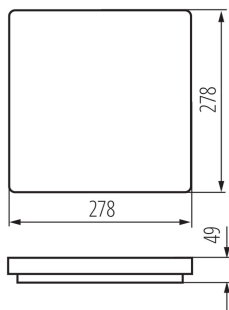

Stropní LED svítidlo

Kanlux VARSO LED je rodina hermetických plafonů s integrovaným světelným zdrojem LED. Je vynikajícím řešením pro investice (bytové jednotky, hotely) jak i pro jednotlivé domácnosti, kde je vyžadována zvýšená odolnost proti vlhkosti (IP54).

VŠEOBECNÉ ÚDAJE:

Barva: bílá

Místo montáže: k usazení na strop

Místo použití: uvnitř i vně

Mikro mezera mezi kontakty relé: ano

Minimální vzdálenost od osvětlovaného objektu: 0,5m

Možnost spolupráce se stmívačem: ne

Wykrywanie ruchu: ano

Délka [mm]: 278

Šířka [mm]: 278

Výška [mm]: 49

Regulace citlivosti: ano

Integrovaný LED zdroj světla: ano

TECHNICKÉ ÚDAJE:

Jmenovité napětí [V]: 220-240 AC

Jmenovitá frekvence [Hz]: 50

Maximální výkon [W]: 18

Třída ochrany před úrazem elektrickým proudem: II

Materiál difuzoru: plast

Typ diody: LED SMD

Světelný tok svítidla [lm]: 1700

Užitečný světelný tok světelného zdroje světla Φ_{use} [lm]: 2200

Užitečný světelný tok světelného zdroje světla Φ_{use} [lm]: v kouli (360°)

Barva světla: bílá

Náhradní teplota chromatičnosti [K]: 4000

Stálost barev v násobcích MacAdamovy elipsy: ≤ 6

Index podání barev: 80

Životnost [h]: 20000

Koeficient udržení světelného toku vůči ukončení nominální doby použitelnosti: L70B50

Počet cyklů zap/vyp: ≥ 20000

Úhel svícení [°]: 120

Světelná účinnost [lm/W]: 94

Rozsah okolních teplot, kterým může být výrobek vystaven [°C]: -20÷35

Materiál korpusu: plast