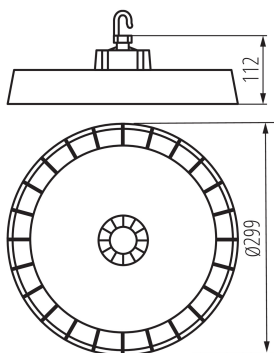

Stropní svítidlo LED high bay