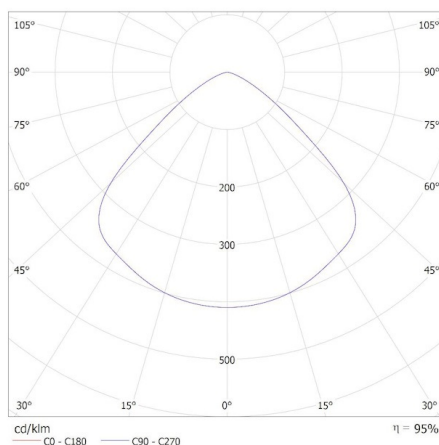

KANLUX S.A. (kat 27158) HB PRO STRONG 150W-NW / Krzywa rozsyłu światła (biegunowo)