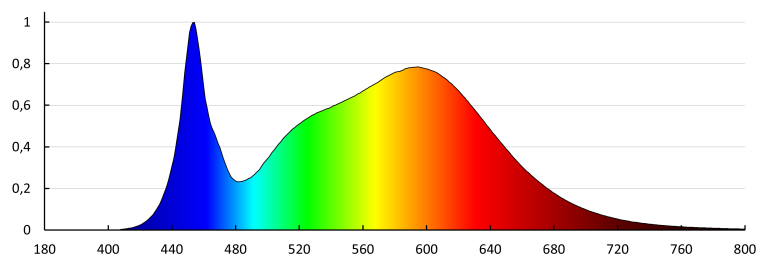

DALŠÍ INFORMACE:

- 5 let záruky shodně s podmínkami záručního prohlášení dostupného na internetové stránce
- IK10 se získá při použití ochranné mřížky (bez mřížky IK08).