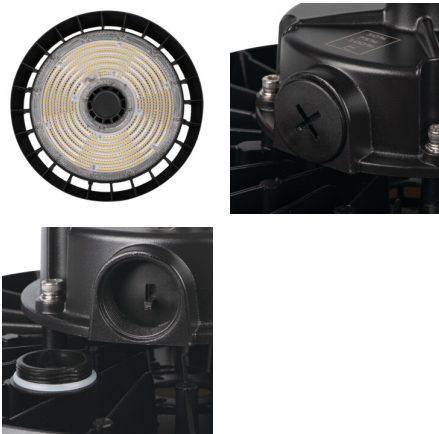

Stropní svítidlo LED high bay

up to
170 $\frac{\text{lm}}{\text{W}}$

IP
65

10
IK

Kanlux HB PRO STRONG jsou svítidla typu High Bay, nabízející světelnou účinnost až 170 lm/W. Díky napájení 1-10V s funkcí stmívání, umožňující plynulou regulaci intenzity světla a také možnost ručního nastavení výkonu svítidla v úrovních: 100%, 75% a 50% - získáte ještě větší kontrolu nad osvětlením. Kanlux HB PRO STRONG ve verzi 200W generuje světelný tok 34 000 lm, což zajistí viditelnost i ve velkých prostorách.

Bezpečnost a všestrannost těchto svítidel jsou klíčové, a proto je Kanlux HB PRO STRONG vybaven solidními bezpečnostními prvky. Ochrana proti mechanickému poškození na úrovni IK10 (pomocí ochranné mřížky) a odolnost proti vniknutí vody a pevných látek na úrovni IP65 činí z tohoto svítidla bezpečnou volbu pro různé instalace. Na svítidla Kanlux HB PRO STRONG garantujeme nejen záruku 5 let, ale také 50 000 hodin používání. Široká škála dostupného příslušenství, jako jsou ochranné mřížky, čočky a nástěnné a stropní držáky, vám navíc umožní přizpůsobit svítidlo specifickým potřebám vašeho prostoru.

VŠEOBECNÉ ÚDAJE:

Barva: černá

Místo montáže: k usazení na strop

Místo použití: uvnitř i vně

Minimální vzdálenost od osvětlovaného objektu: 1m

Možnost spolupráce se stmívačem: 1-10V

Výška [mm]: 115

Průměr [mm]: 336

Integrovaný LED zdroj světla: ano

TECHNICKÉ ÚDAJE:

Jmenovité napětí [V]: 220-240 AC

Jmenovitá frekvence [Hz]: 50

Maximální výkon [W]: 200 / 150 / 100

Třída ochrany před úrazem elektrickým proudem: I

Typ diody: LED SMD

Světelný tok [lm]: 34000 / 25500 / 17000

Barva světla: bílá

Náhradní teplota chromatičnosti [K]: 4000

Stálost barev v násobcích MacAdamovy elipsy: 6

Index podání barev: 80

Životnost [h]: 50000

Počet cyklů zap/vyp: ≥ 25000