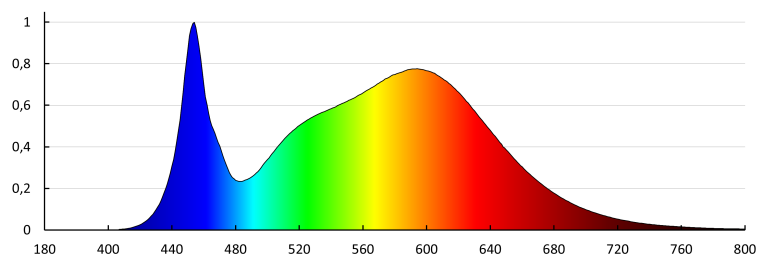

DALŠÍ INFORMACE:

- 5 let záruky shodně s podmínkami záručního prohlášení dostupného na internetové stránce
- IK10 se získá při použití ochranné mřížky (bez mřížky IK08).