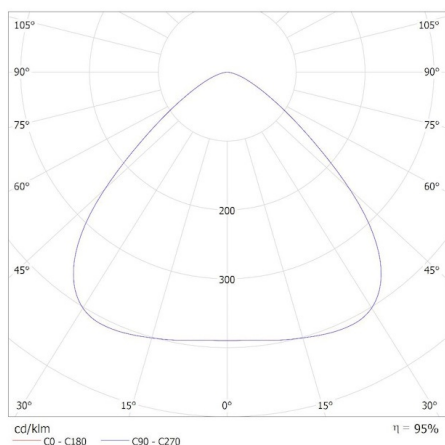

KANLUX S.A. (kat 27159) HB PRO STRONG 200W-NW / Krzywa rozsyłu światła (biegunowo)