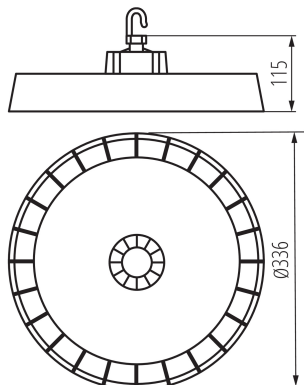

Stropní svítidlo LED high bay