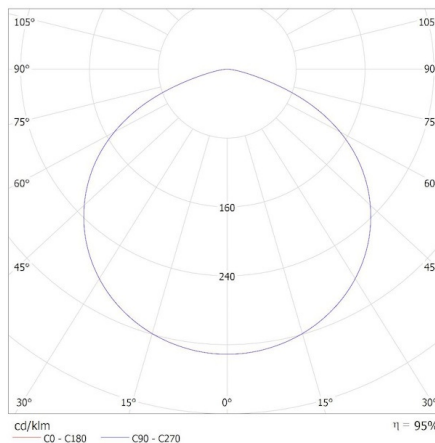

KANLUX S.A. (kat 27163 + 38139) HB PRO STRONG 100W-NW + LENS 120D / Krzywa rozsyłu światła (biegunowo)

Oprawa: KANLUX S.A. (kat 27163 + 38139) HB PRO STRONG 100W-NW + LENS 120D
Lampy: 1 x HB PRO STRONG 100W-NW 10