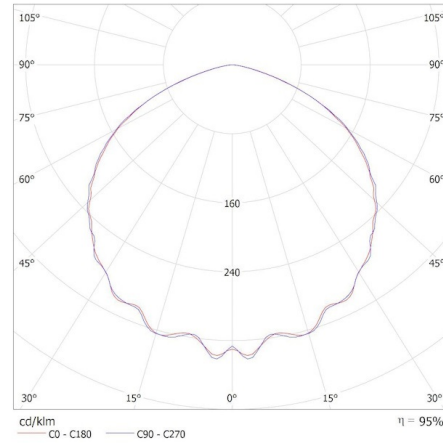

27163 HB PRO STRONG 100W-NW

Stropní svítidlo LED high bay

KANLUX S.A. (kat 27163 + 38139 + 38135) HB PRO STRONG 100W-NW + LENS 120D + GRID / Krzywa rozsyłu światła (biegunowo)

Oprawa: KANLUX S.A. (kat 27163 + 38139 + 38135) HB PRO STRONG 100W-NW + LENS 120D + GRID
Lampy: 1 x HB PRO STRONG 100W-NW 10

PŘÍSLUŠENSTVÍ

38137

HBPHS BRACKET

Montážní držák pro HB PRO STRONG, HBPHS BRACKET (38137)

38135

HBPHS GRID 150W

Ochranná mřížka pro svítidlo HB PRO STRONG 150W-NW, HBPHS GRID 150W (38135)

38136

HBPHS GRID 200W

Ochranná mřížka pro svítidlo HB PRO STRONG 200W-NW, HBPHS GRID 200W (38136)

38139

HBPHS LENS 150W 120D

Čočka 120° pro svítidlo HB PRO STRONG 150W-NW, HBPHS LENS 150W 120D (38139)