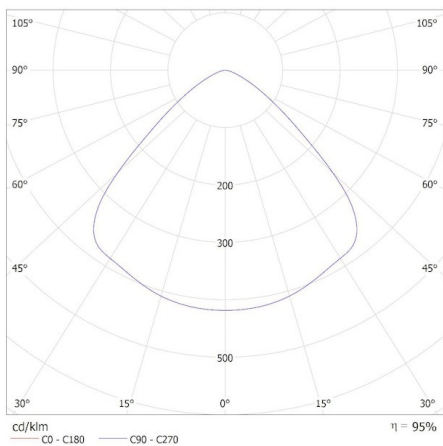

KANLUX S.A. (kat 27163) HB PRO STRONG 100W-NW / Krzywa rozsyłu światła (biegunowo)

KANLUX S.A. (kat 27163 + 38135) HB PRO STRONG 100W-NW + GRID / Krzywa rozsyłu światła (biegunowo)