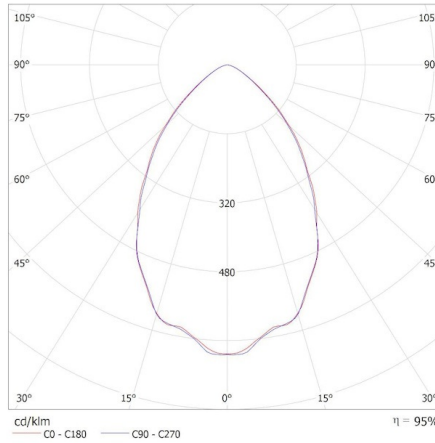

27163 HB PRO STRONG 100W-NW

Stropní svítidlo LED high bay

KANLUX S.A. (kat 27163 + 38138 + 38135) HB PRO STRONG 100W-NW + LENS 60D + GRID / Krzywa rozsyłu światła (biegunowo)

Oprawa: KANLUX S.A. (kat 27163 + 38138 + 38135) HB PRO STRONG 100W-NW + LENS 60D + GRID
Lampy: 1 x HB PRO STRONG 100W-NW 10