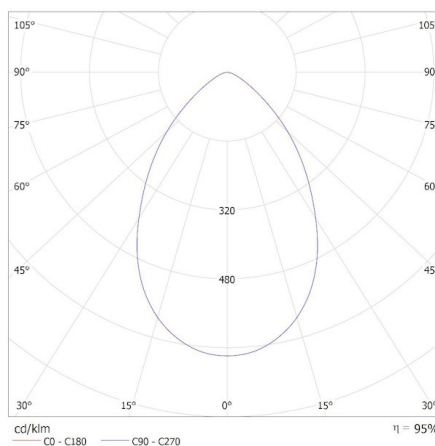

KANLUX S.A. (kat 27163 + 38138) HB PRO STRONG 100W-NW + LENS 60D / Krzywa rozsyłu światła (biegunowo)