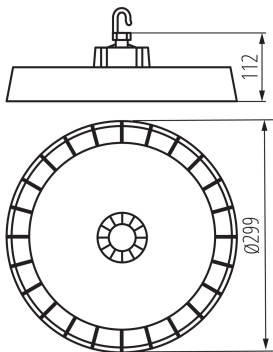

Stropní svítidlo LED high bay