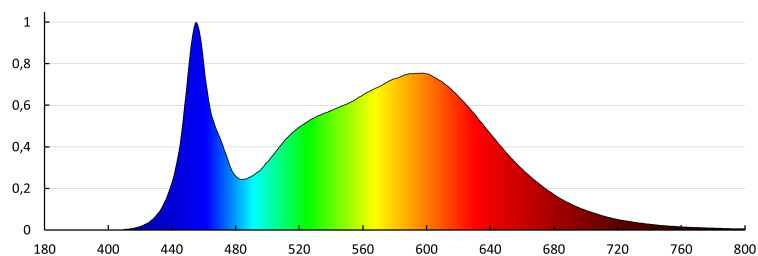

DALŠÍ INFORMACE:

- 5 let záruky shodně s podmínkami záručního prohlášení dostupného na internetové stránce
- IK10 se získá při použití ochranné mřížky (bez mřížky IK08).