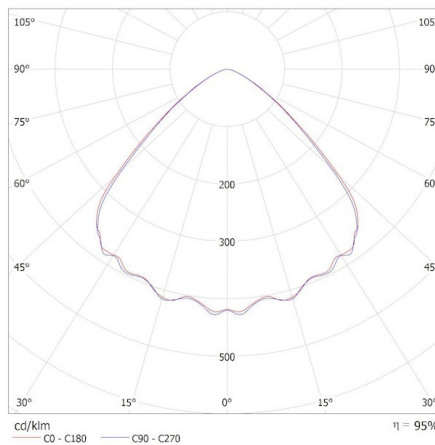

27163 HB PRO STRONG 100W-NW

Stropní svítidlo LED high bay

Oprava: KANLUX S.A. (kat 27163 + 38135) HB PRO STRONG 100W-NW + GRID
Lampy: 1 x HB PRO STRONG 100W-NW 10