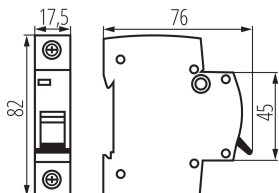

27253 KMB6-C63/1

Jistič, 1P

5 let záruky shodně s podmínkami záručního prohlášení dostupného na [internetové stránce](#)

Jistič slouží k ochraně před přetížením a zkratem v instalacích a zařízeních.

VŠEOBECNÉ ÚDAJE:

Místo montáže: na szynę TH35

Norma: PN-EN 60898-1

Délka [mm]: 76

Šířka [mm]: 17.5

Výška [mm]: 82

TECHNICKÉ ÚDAJE:

Jmenovité napětí [V]: 230/400 AC

Jmenovitý proud [A]: 63

Jmenovitá frekvence [Hz]: 50

Rozsah okolních teplot, kterým může být výrobek vystaven [°C]: 5÷40

Rozsah průměrů používaných vodičů [mm²]: 1÷25

Vypínací charakteristika: C

Třída energetických omezení: 3

Počet modulů: 1

Jmenovitý zkratový proud [A]: 6000

Stupeň krytí IP: 20

Jmenovité izolační napětí U_i [V]: 500

Počet pólů: 1