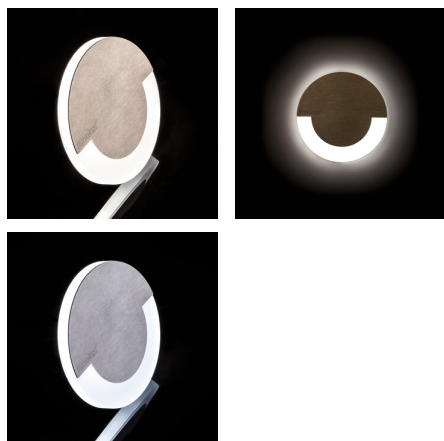

Schodišťové LED svítidlo

SOLA je moderní design spojený s atraktivním světelným efektem. Je to skvělý nápad pro osvětlení schodišť a chodeb. Unikátní konstrukce svítidla zaručuje rovnoměrné rozptýlení světla.

VŠEOBECNÉ ÚDAJE:

K zabudování do zdi: ano

Barva: černá

Místo montáže: k zabudování do zdi

Místo použití: uvnitř

Minimální vzdálenost od osvětlovaného objektu: 0,1m

Možnost spolupráce se stmívačem: ne

Šířka [mm]: 23

Typ diody: LED SMD

Světelný tok [lm]: 14

Barva světla: bílá

Náhradní teplota chromatičnosti [K]: 4000

Stálost barev v násobcích MacAdamovy elipsy: ≤ 6

Index podání barev: 80

Životnost [h]: 50000

Počet cyklů zap/vyp: ≥ 20000

Světelná účinnost [lm/W]: 18

Rozsah okolních teplot, kterým může být výrobek vystaven [°C]: 5÷25

Materiál korpusu: leštěná nerezová ocel, plast

Typ přípojky: volné konce kabelů

Délka vodiče [m]: 0.18

Doba nahřívání lampy [s]: ≤ 1