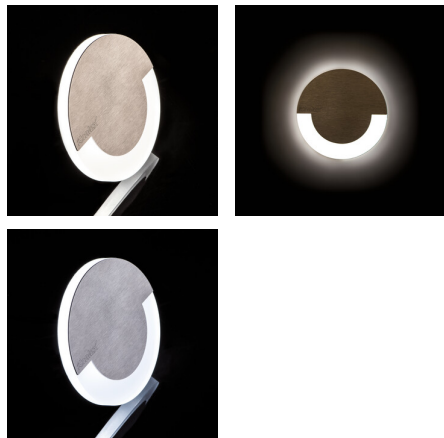

### Schodišťové LED svítidlo

Kanlux SOLA je moderní design spojený s atraktivním světelným efektem. Je to skvělý nápad pro osvětlení schodišť a chodeb nebo ke zdůraznění designu místností. Unikátní konstrukce svítidla zaručuje rovnoměrné rozptýlení světla.

#### VŠEOBECNÉ ÚDAJE:

**K zabudování do zdi:** ano

**Barva:** černá

**Místo montáže:** k zabudování do zdi

**Místo použití:** uvnitř

**Minimální vzdálenost od osvětlovaného objektu:** 0,1m

**Možnost spolupráce se stmívačem:** ne