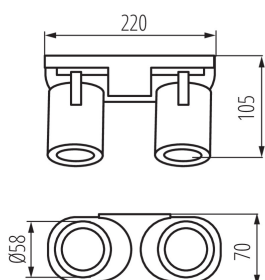

Přisazené svítidlo

MO
DE
RN
design

Spoty Kanlux LAURIN nabízí širokou škálu směrových nástěnných i stropních svítidel. Čistý minimalistický design lze použít v různých místnostech. Další předností této řady svítidel je snadná změna nasměrování světla.

VŠEOBECNÉ ÚDAJE:

Barva: černá

Místo montáže: k usazení na zeď, k usazení na strop

Místo použití: uvnitř

Minimální vzdálenost od osvětlovaného objektu: 0,5m

Zdroj světla v balení: ne

Délka [mm]: 220

Šířka [mm]: 70

Výška [mm]: 108

TECHNICKÉ ÚDAJE:

Jmenovité napětí [V]: 220-240 AC

Jmenovitá frekvence [Hz]: 50

Maximální výkon [W]: 2 x max 35

Třída ochrany před úrazem elektrickým proudem: I

Zdroj světla: PAR16

Patice: GU10

Rozsah okolních teplot, kterým může být výrobek vystaven [°C]: 5÷25

Materiál korpusu: hliníková slitina

Typ přípojky: šroubová svorkovnice

Rozsah průměrů používaných vodičů [mm²]: 1÷2,5

Svítidlo pohyblivé v horizontálním rozsahu [°]: 310

Svítidlo pohyblivé ve vertikální rozsahu [°]: 90

Stupeň krytí IP: 20