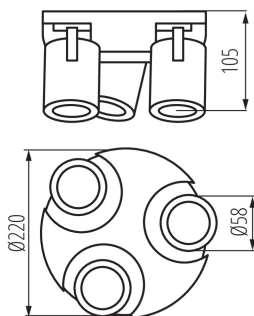

Přisazené svítidlo

MO
DE
RN
design

Spoty Kanlux LAURIN nabízí širokou škálu směřových nástěnných i stropních svítidel. Čistý minimalistický design lze použít v různých místnostech. Další předností této řady svítidel je snadná změna nasměrování světla.

VŠEOBECNÉ ÚDAJE:

Barva: černá

Místo montáže: k usazení na zeď, k usazení na strop

Místo použití: uvnitř

Minimální vzdálenost od osvětlovaného objektu: 0,5m

Zdroj světla v balení: ne

Výška [mm]: 108

Průměr [mm]: 220

TECHNICKÉ ÚDAJE:

Jmenovité napětí [V]: 220-240 AC

Jmenovitá frekvence [Hz]: 50

Maximální výkon [W]: 3 x max 35

Třída ochrany před úrazem elektrickým proudem: I

Zdroj světla: PAR16

Patice: GU10

Rozsah okolních teplot, kterým může být výrobek vystaven [°C]: 5÷25

Materiál korpusu: hliníková slitina

Typ přípojky: šroubová svorkovnice

Rozsah průměrů používaných vodičů [mm²]: 1÷2,5

Svítidlo pohyblivé v horizontálním rozsahu [°]: 310

Svítidlo pohyblivé ve vertikální rozsahu [°]: 90

Stupeň krytí IP: 20