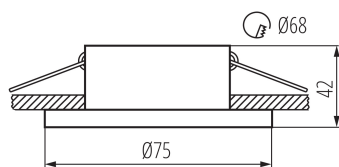

Ozdobný prsten-komponent svítidla

Kanlux SIMEN DSO je svítidlo, skládající se ze dvou částí: prstene a korpusu. Nabízíme sestavy barevné, klasické černé a bílé, nebo svítidla obsahující stříbrné a zlaté prvky, která zapadnou do interiéru, a stanou se viditelnou dekorací. Sami můžete také měnit jednotlivé prvky ze svítidel Kanlux SIMEN.

VŠEOBECNÉ ÚDAJE:

Barva: černá/zlatá

Povinnost používání samostínících lamp: ano

Místo montáže: k zabudování do stropu

Místo použití: uvnitř

Minimální vzdálenost od osvětlovaného objektu: 0,5m

dekorativní prsten bez keramické patice: ano

Výrobek není určen k pokrytí termoizolačním materiálem: ano

Výška [mm]: 42

Průměr [mm]: 75

Montážní otvor [mm]: Ø68

TECHNICKÉ ÚDAJE:

Jmenovité napětí [V]: 12 AC; 12 DC; 220-240 AC

Maximální výkon [W]: max 10

Třída ochrany před úrazem elektrickým proudem: II/III

Zdroj světla: MR16/PAR16

Zdroj světla v balení: ne

Patice: Gx5,3/GU10

Rozsah okolních teplot, kterým může být výrobek vystaven

[°C]: 5÷25

Materiál korpusu: hliníková slitina

Regulace úhlu svítidla: chybějící

Stupeň krytí IP: 20

DALŠÍ INFORMACE:

- Dekorativní kroužek bez patice