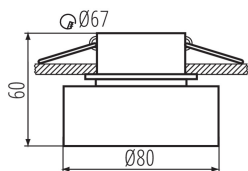

Ozdobný prsten-komponent svítidla

KANLUX GOVIK je vestavné svítidlo s jedinečným designem. Použití matného, akrylového stínidla rozptyluje světlo a činí instalovaný zdroj světla neviditelným. Kanlux GOVIK díky své struktuře vypadá jako miniaturní přisazené svítidlo a ve verzi ST je umístěn přidavný světelný prsten, který mu dodává mimořádný charakter.

VŠEOBECNÉ ÚDAJE:

Barva: bílá / zlatá

Místo montáže: k zabudování do stropu

Místo použití: uvnitř

Minimální vzdálenost od osvětlovaného objektu: 0,5m

dekorativní kroužek bez keramického držáku: ano

Výrobek není určen k pokrytí termoizolačním materiálem: ano

Výška [mm]: 60

Průměr [mm]: 80

Montážní otvor [mm]: Ø67

TECHNICKÉ ÚDAJE:

Jmenovité napětí [V]: 12 AC; 12 DC; 220-240 AC

Maximální výkon [W]: max 10

Třída ochrany před úrazem elektrickým proudem: II/III

Zdroj světla: MR16/PAR16

Zdroj světla v balení: ne

Patice: Gx5,3/GU10

Rozsah okolních teplot, kterým může být výrobek vystaven [°C]: 5÷25

Materiál korpusu: hliníková slitina

Regulace úhlu svítidla: chybějící

Stupeň krytí IP: 20

DALŠÍ INFORMACE:

- Dekorativní kroužek bez patice