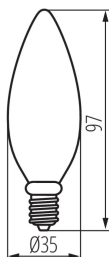

Světelný zdroj LED

Kanlux XLED kombinuje nejlepší vlastnosti tradičních žárovek a moderních LED světelných zdrojů. Proto o tom mluvíme, že je to první skutečná LED žárovka. Matná baňka ve tvaru tradiční „svíčky“ a LED diody uspořádané tak, že se světlo šíří všemi směry a úhel osvětlení je dokonce 320 stupňů!

VŠEOBECNÉ ÚDAJE:

Barva: bílá

Lampa je určena pro dekorativní osvětlení: nevztahuje se

Možnost spolupráce se stmívačem: ne

Šířka [mm]: 35

Výška [mm]: 97

Průměr [mm]: 35

Hloubka [mm]: 35

TECHNICKÉ ÚDAJE:

Jmenovité napětí [V]: 220-240 AC

Jmenovitá frekvence [Hz]: 50

Účinník svítidla: 0.5

Jmenovitý výkon [W]: 4.5

Materiál difuzoru: sklo

Zdroj světla: C35

Typ diody: LED FILAMENT

Celkový jmenovitý světelný tok [lm]: 470

Užitečný světelný tok světelného zdroje světla Φ_{use} [lm]: 470

Užitečný světelný tok světelného zdroje světla Φ_{use} [lm]: v kouli (360°)

Barva světla: bílá

Náhradní teplota chromatičnosti [K]: 4000

Stálost barev v násobcích MacAdamovy elipsy: ≤ 6

Index podání barev: 80

Jmenovitá životnost lampy [h]: 15000

Počet cyklů zap/vyp: ≥ 15000

Jmenovitý úhel záření [°]: 320

Nominální úhel záření [°]: 320

Jmenovitý proud zdroje [mA]: 36

Roční spotřeba energie [kWh]/1000h: 5

Světelná účinnost [lm/W]: 104

Doba zapálení [s]: $\leq 0,5$

Doba nahřívání lampy na 60% plného světelného toku [s]: zanedbatelný

Doba nahřívání lampy na 95% [s]: < 2