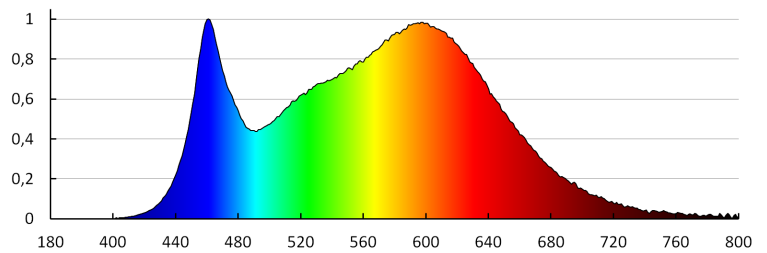

Světelný zdroj LED

Ukazatel předčasného ukončení životnosti lampy : <5% po 1000h

Koeficient životnosti svítidla po uplynutí 6000h [%] : ≥90

Koeficient zadržení světelného toku na konci jmenovité životnosti [%]: ≥70

Koeficient udržení světelného toku po uplynutí 6000h [%] : ≥80

Tvar světelného zdroje: šwiczka