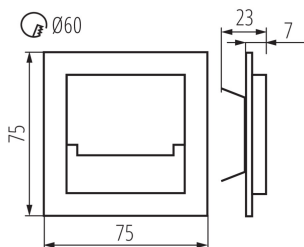

29855 SABIK MINI LED B-WW

Schodišťové LED svítidlo