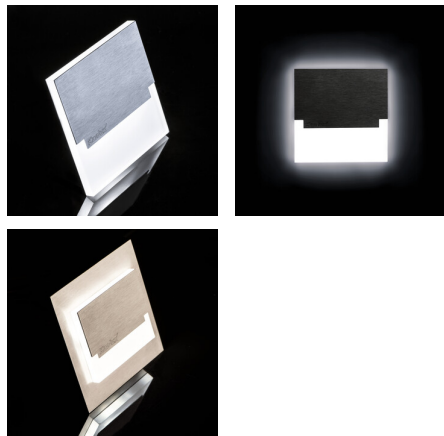

Schodišťové LED svítidlo

Kanlux SABIK je moderní design spojený s atraktivním světelným efektem. Je to skvělý nápad pro osvětlení schodišť a chodeb nebo pro zvýraznění interiérového designu pokojů. Unikátní konstrukce svítidla zaručuje rovnoměrné rozptýlení světla. Verze PIR je vybavena čidlem pohybu. Čidlo detekuje pohyb/zapíná osvětlení bez ohledu na okolní intenzitu světla.

VŠEOBECNÉ ÚDAJE:

K zabudování do zdi: ano

Barva: černá

Místo montáže: k zabudování do zdi

Místo použití: uvnitř

Minimální vzdálenost od osvětlovaného objektu: 0,1m

Možnost spolupráce se stmívačem: ne

Délka [mm]: 75

Šířka [mm]: 23

Výška [mm]: 75

Požadovaný průměr montážní krabičky [Ømm]: 60

Rozměry montážního otvoru [mm]: 60

Integrovaný LED zdroj světla: ano

TECHNICKÉ ÚDAJE:

Jmenovité napětí [V]: 12 DC

Maximální výkon [W]: 0.8

Třída ochrany před úrazem elektrickým proudem: III

Typ diody: LED SMD

Světelný tok [lm]: 13

Barva světla: teplá bílá

Náhradní teplota chromatičnosti [K]: 3000

Stálost barev v násobcích MacAdamovy elipsy: ≤ 6