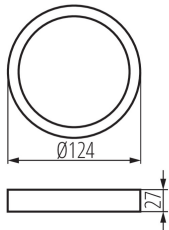

31085 SP FRAME N 6W-R

Příslušenství ke svítidlu typu downlight

VŠEOBECNÉ ÚDAJE:

Barva: bílá

Výška [mm]: 27

Průměr [mm]: 124

TECHNICKÉ ÚDAJE:

Materiál: plast