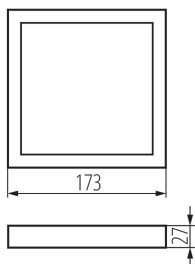

31086 SP FRAME N 12W-S

Příslušenství ke svítidlu typu downlight

**VŠEOBECNÉ ÚDAJE:****Barva:** bílá**Délka [mm]:** 173**Šířka [mm]:** 173**Výška [mm]:** 27**TECHNICKÉ ÚDAJE:****Materiál:** plast