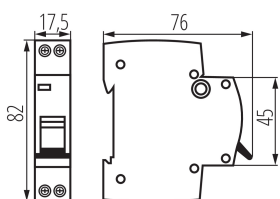

32569 KMBN6-C16/1

Jistič, 1P+N

5 let záruky shodně s podmínkami záručního prohlášení dostupného na [internetové stránce](#)

Jistič slouží k ochraně před přetížením a zkratem v instalacích a zařízeních.

VŠEOBECNÉ ÚDAJE:

Místo montáže: na szynę TH35

Norma: PN-EN 60898-1

Délka [mm]: 76

Šířka [mm]: 17.5

Výška [mm]: 82

TECHNICKÉ ÚDAJE:

Jmenovité napětí [V]: 230 AC

Jmenovitý proud [A]: 16

Jmenovitá frekvence [Hz]: 50

Rozsah okolních teplot, kterým může být výrobek vystaven [°C]: 5÷40

Rozsah průměrů používaných vodičů [mm²]: 1÷25

Vypínací charakteristika: C

Třída energetických omezení: 3

Počet modulů: 1

Jmenovitý zkratový proud [A]: 6000

Stupeň krytí IP: 20

Jmenovité izolační napětí U_i [V]: 500

Počet pólů: 1+N