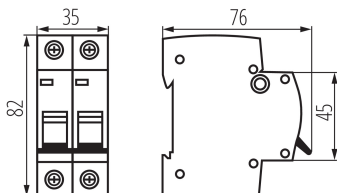

32576 KMB6-B16/2

Jistič, 2P

5 let záruky shodně s podmínkami záručního prohlášení dostupného na [internetové stránce](#)

Jistič slouží k ochraně před přetížením a zkratem v instalacích a zařízeních.

VŠEOBECNÉ ÚDAJE:

Místo montáže: na szynę TH35

Norma: PN-EN 60898-1

Délka [mm]: 76

Šířka [mm]: 35

Výška [mm]: 82

TECHNICKÉ ÚDAJE:

Jmenovité napětí [V]: 230 AC

Jmenovitý proud [A]: 16

Jmenovitá frekvence [Hz]: 50

Rozsah okolních teplot, kterým může být výrobek vystaven [°C]: 5÷40

Rozsah průměrů používaných vodičů [mm²]: 1÷25

Vypínací charakteristika: B

Třída energetických omezení: 3

Počet modulů: 2

Jmenovitý zkratový proud [A]: 6000

Stupeň krytí IP: 20

Jmenovité izolační napětí U_i [V]: 500

Počet pólů: 2