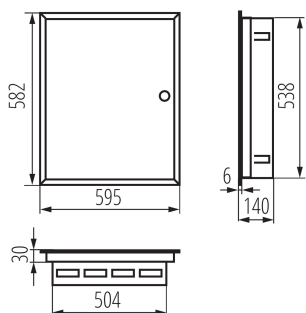

32640 KP-DB-I-MF-324

Kovový rozvaděč

5 let záruky shodně s podmínkami záručního prohlášení dostupného na [internetové stránce](#)

Kovové rozvaděče KP-DB s lištami DIN pro instalaci modulárních přístrojů jsou vyráběny v továrně Kanlux. Jsou určeny pro veřejné a kancelářské budovy. Jejich rozsah umožňuje provádění instalací také v oblastech, jako jsou rozsáhlé domácí instalace.

VŠEOBECNÉ ÚDAJE:

Barva: bílá

Barva dveří: bílá

Místo montáže: k zabudování do zdi

Norma: PN-EN 62208

Délka [mm]: 595

Šířka [mm]: 140

Výška [mm]: 582

TECHNICKÉ ÚDAJE:

Jmenovité napětí [V]: 230/400 AC

Jmenovitá frekvence [Hz]: 50

Třída ochrany před úrazem elektrickým proudem: I

Materiál: ocel

Počet modulů: 3x24P

Stupeň krytí IP: 30

Počet řádků: 3