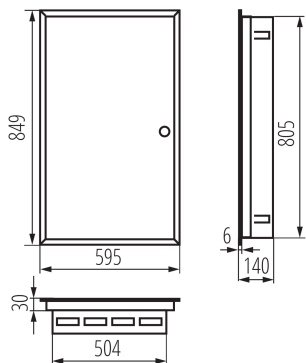

32654 KP-DB-I-MF-524

Kovový rozvaděč

5 let záruky shodně s podmínkami záručního prohlášení dostupného na [internetové stránce](#)

Kovové rozvaděče KP-DB s lištami DIN pro instalaci modulárních přístrojů jsou vyráběny v továrně Kanlux. Jsou určeny pro veřejné a kancelářské budovy. Jejich rozsah umožňuje provádění instalací také v oblastech, jako jsou rozsáhlé domácí instalace.

VŠEOBECNÉ ÚDAJE:

Barva: bílá

Barva dveří: bílá

Místo montáže: k zabudování do zdi

Norma: PN-EN 62208

Délka [mm]: 595

Šířka [mm]: 140

Výška [mm]: 849

TECHNICKÉ ÚDAJE:

Jmenovité napětí [V]: 230/400 AC

Jmenovitá frekvence [Hz]: 50

Třída ochrany před úrazem elektrickým proudem: I

Materiál: ocel

Počet modulů: 5x24P

Stupeň krytí IP: 30

Počet řádků: 5