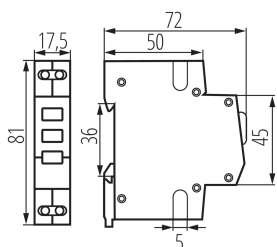

32893 KLI-RGY

Ukazatel přítomnosti napětí na liště TH35,

5 let záruky shodně s podmínkami záručního prohlášení dostupného na [internetové stránce](#)

VŠEOBECNÉ ÚDAJE:

Barva: bílá

Místo montáže: na szynę TH35

Norma: PN-EN 60947-5-1

Délka [mm]: 72

Šířka [mm]: 17.5

Výška [mm]: 81

Počet polí: 1

TECHNICKÉ ÚDAJE:

Jmenovité napětí [V]: 230 AC

Jmenovitý proud [A]: 2.5

Jmenovitá frekvence [Hz]: 50

Typ přípojky: svorkovnice

Rozsah průměrů používaných vodičů [mm²]: max 2,5

Počet modulů: 1

Příkon [W]: 0.6

Stupeň krytí IP: 20