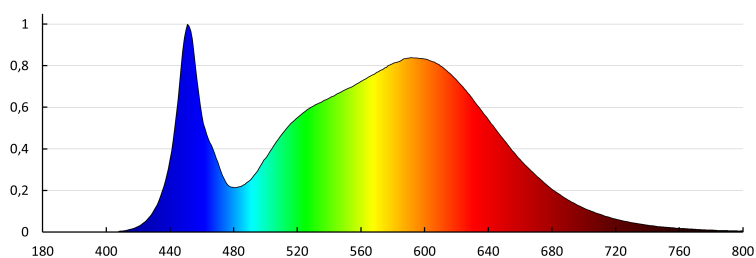

Světelný zdroj LED

Doba nahřívání lampy na 60% plného světelného toku [s] :
zanedbatelný

Doba nahřívání lampy na 95% [s] : <2

Ukazatel předčasného ukončení životnosti lampy : <5% po 1000h

Rozsah okolních teplot, kterým může být výrobek vystaven [°C]: -10÷40

Koeficient životnosti svítidla po uplynutí 6000h [%] : ≥90

Koeficient zadržení světelného toku na konci jmenovité životnosti [%]: ≥70

Koeficient udržení světelného toku po uplynutí 6000h [%] : ≥80

Tvar světelného zdroje: lineární

DALŠÍ INFORMACE:

- Jednostranné napájení zářivek LED
- 3 roky záruky shodně s podmínkami záručního prohlášení dostupného na internetové stránce

PŘÍSLUŠENSTVÍ

26069

T8 LED STARTER

Náhradní startér LED
(26069)