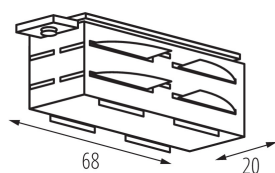

Příslušenství k lištovému systému

VŠEOBECNÉ ÚDAJE:

Barva: bílá

Místo montáže: na liště TEAR

Místo použití: uvnitř

TECHNICKÉ ÚDAJE:

Jmenovité napětí [V]: 220-240 AC

Jmenovitý proud [A]: 16