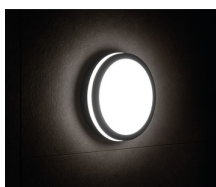

### Stropní LED svítidlo

Svítidla Kanlux BENO mají jedinečný design a výjimečný světelný efekt. Byly vytvořeny na individuální objednávku společnosti Kanlux a jejich návrhy jsme zaregistrovali u patentového úřadu. Kanlux BENO LED je také vysoká odolnost vůči povětrnostním podmínkám (stupeň krytí IP54), rychlá a jednoduchá montáž na strop nebo zeď a senzor pohybu s možností regulace. Kanlux BENO LED je multifunkční svítidlo, které vzhledem k designu a jeho technickým aspektům můžeme použít prakticky na jakémkoli místě.

#### VŠEOBECNÉ ÚDAJE:

**Barva:** bílá

**Místo montáže:** k usazení na zeď, k usazení na strop

**Místo použití:** uvnitř i vně

**Minimální vzdálenost od osvětlovaného objektu:** 0,5m

**Možnost spolupráce se stmívačem:** ne

**Úhel svícení [°]:** 110

**Světelná účinnost [lm/W]:** 86

**Rozsah okolních teplot, kterým může být výrobek vystaven [°C]:** -15÷35

**Materiál korpusu:** plast

**Typ přípojky:** samosvorná svorkovnice

**Rozsah průměrů používaných vodičů [mm²]:** 0,5÷1,5