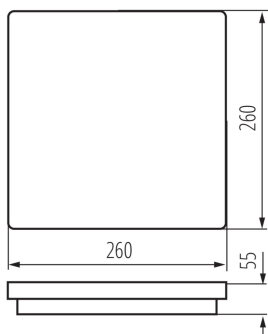

Stropní LED svítidlo

Svítidla Kanlux BENO mají jedinečný design a výjimečný světelný efekt. Byly vytvořeny na individuální objednávku společnosti Kanlux a jejich návrhy jsme zaregistrovali u patentového úřadu. Kanlux BENO LED je také vysoká odolnost vůči povětrnostním podmínkám (stupeň krytí IP54), rychlá a jednoduchá montáž na strop nebo zeď a senzor pohybu s možností regulace. Kanlux BENO LED je multifunkční svítidlo, které vzhledem k designu a jeho technickým aspektům můžeme použít prakticky na jakémkoli místě.

VŠEOBECNÉ ÚDAJE:

Barva: bílá

Místo montáže: k usazení na zeď, k usazení na strop

Místo použití: uvnitř i vně

Minimální vzdálenost od osvětlovaného objektu: 0,5m

Možnost spolupráce se stmívačem: ne

Vyměnitelný světelný zdroj: ne

Délka [mm]: 260

Šířka [mm]: 260

Výška [mm]: 55

Integrovaný LED zdroj světla: ano

TECHNICKÉ ÚDAJE:

Jmenovité napětí [V]: 220-240 AC

Jmenovitá frekvence [Hz]: 50

Maximální výkon [W]: 24

Třída ochrany před úrazem elektrickým proudem: II

Materiál difuzoru: plast

Typ diody: LED SMD

Světelný tok [lm]: 2060

Barva světla: bílá

Teplota chromatičnosti [K]: 4000

Stejnorodost barev [SDCM]: ≤6

Index podání barev Ra: ≥80

Životnost [h]: 20000

Počet cyklů zap/vyp: ≥20000

Úhel svícení [°]: 110

Světelná účinnost [lm/W]: 86

Rozsah okolních teplot, kterým může být výrobek vystaven [°C]: -15÷35

Materiál korpusu: plast

Typ přípojky: samosvorná svorkovnice

Rozsah průměrů používaných vodičů [mm²]: 0,5÷1,5

Součástí svítidla jsou vestavěné LED zdroje s energetickými třídami: A++,A+,A

Doba nahřívání lampy [s]: ≤1

Doba zapálení lampy [s]: ≤0,5

Stupeň krytí IP: 54