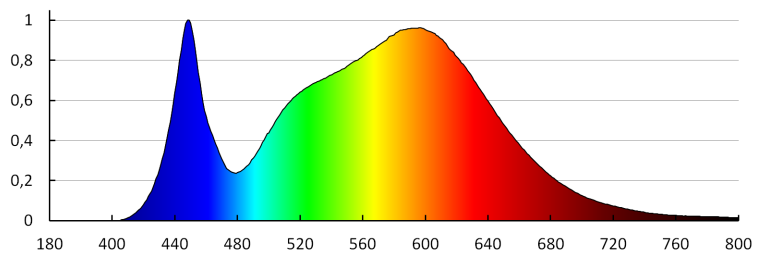

33342 BENO 24W NW-L-W

Stropní LED svítidlo

KANLUX S.A. (kat 33342) BENO 24W NW-L-W / LDC (Polar)