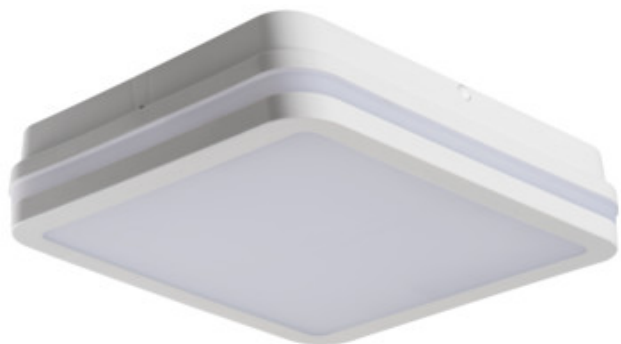

### Stropní LED svítidlo

Svítidla Kanlux BENO mají jedinečný design a výjimečný světelný efekt. Byly vytvořeny na individuální objednávku společnosti Kanlux a jejich návrhy jsme zaregistrovali u patentového úřadu. Kanlux BENO LED je také vysoká odolnost vůči povětrnostním podmínkám (stupeň krytí IP54), rychlá a jednoduchá montáž na strop nebo zeď a senzor pohybu s možností regulace. Kanlux BENO LED je multifunkční svítidlo, které vzhledem k designu a jeho technickým aspektům můžeme použít prakticky na jakémkoli místě.

#### VŠEOBECNÉ ÚDAJE:

**Barva:** bílá

**Místo montáže:** k usazení na zeď, k usazení na strop

**Místo použití:** uvnitř i vně

**Minimální vzdálenost od osvětlovaného objektu:** 0,5m

**Možnost spolupráce se stmívačem:** ne

**Vyměnitelný světelný zdroj:** ne

**Délka [mm]:** 260

**Šířka [mm]:** 260

**Výška [mm]:** 55

**Integrovaný LED zdroj světla:** ano

**Úhel svícení [°]:** 110

**Světelná účinnost [lm/W]:** 86

**Rozsah okolních teplot, kterým může být výrobek vystaven [°C]:** -15÷35

**Materiál korpusu:** plast

**Typ přípojky:** samosvorná svorkovnice

**Rozsah průměrů používaných vodičů [mm²]:** 0,5÷1,5